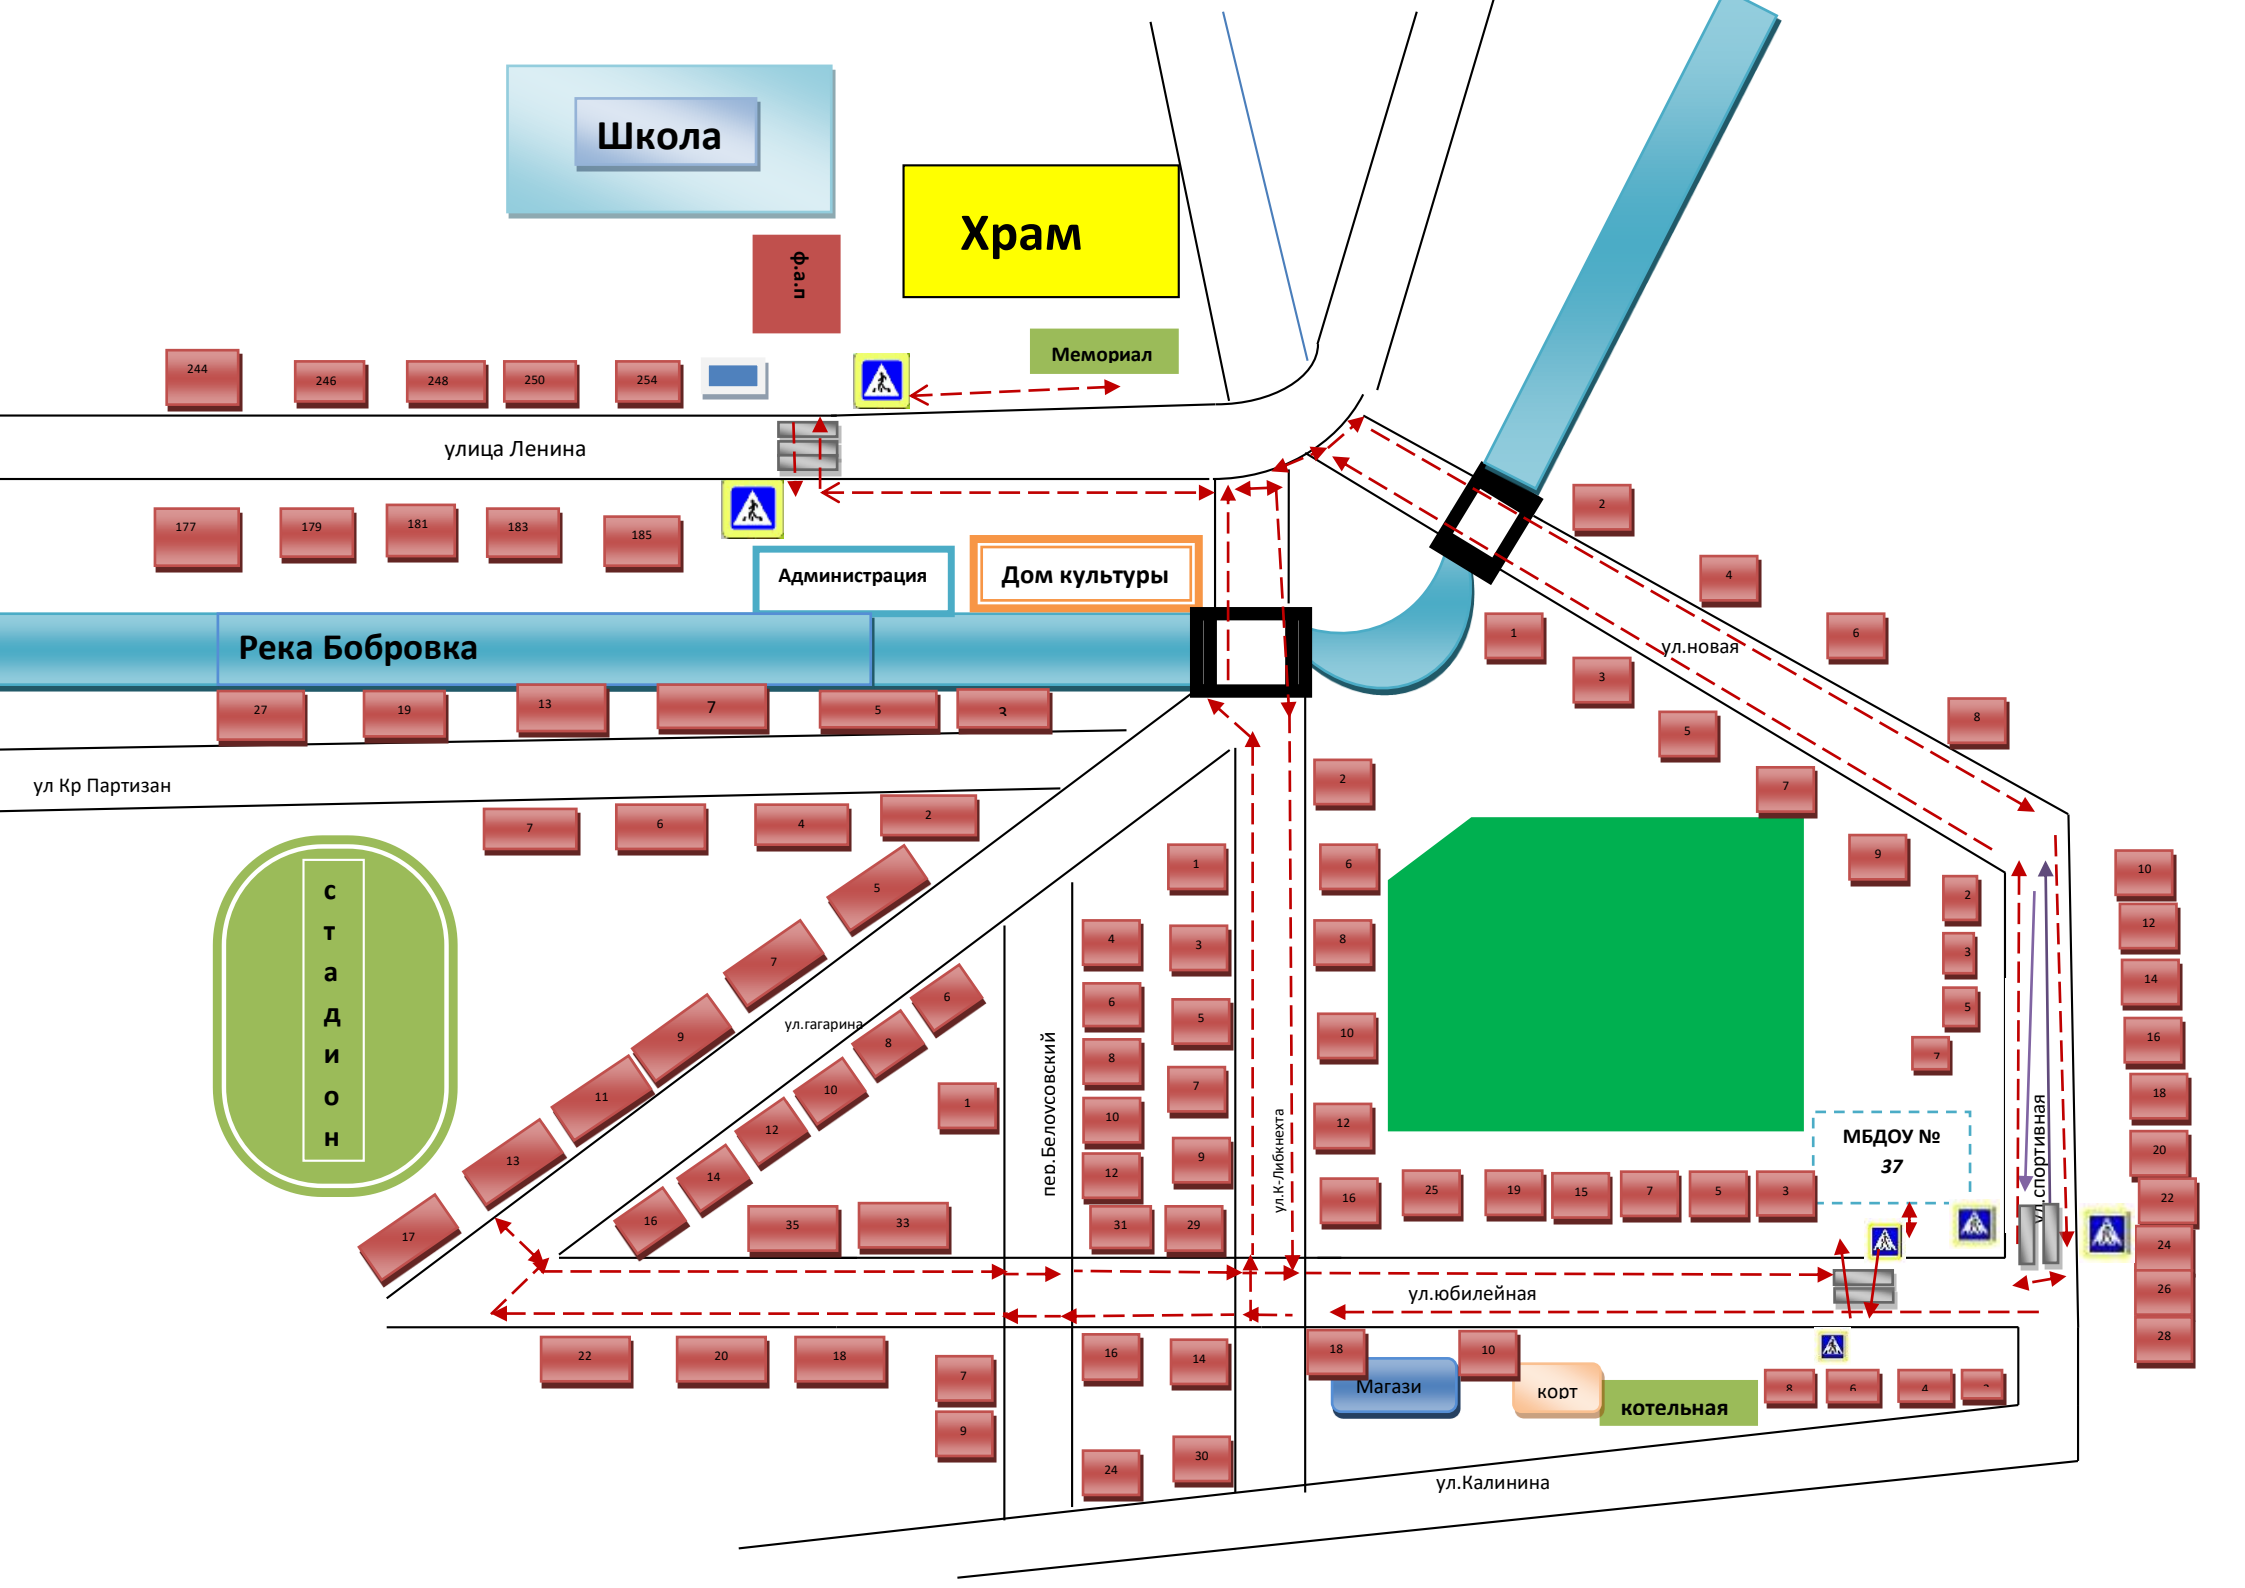

3. Маршруты движения организованных групп детей от МБДОУ №37 к стадиону, МОУ СОШ №4, дом культуры, мемориалу

движение детей к образовательному дошкольному учреждению

жилое здание

пешеходный переход

МОСТ

дорожные знаки

Школа

Храм

Мемориал

улица Ленина

Администрация

Дом культуры

Река Бобровка

ул Кр Партизан